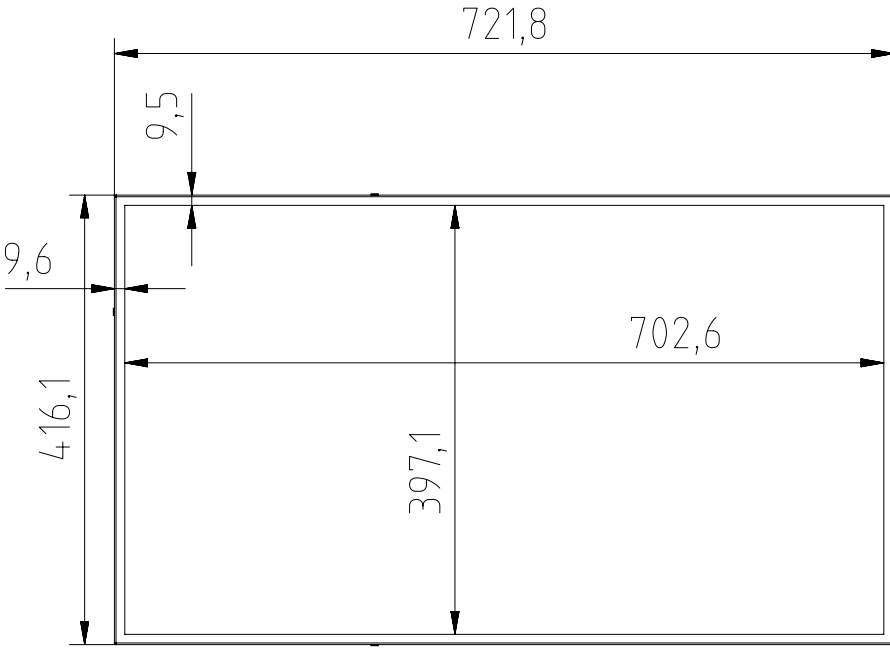

# 32 PID KABIN OLCULERI

GUC KABLOSU  
ÇIKIS YUVASI