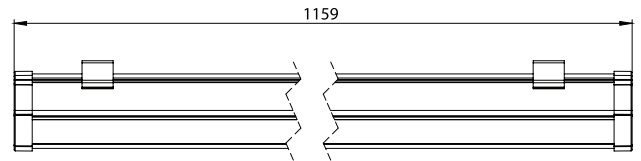

Uygulama Alanları:

Ofis ve Çalışma Alanları, AVM ve Showroom,
Zincir Mağaza ve Marketler, Benzin İstasyonu, Fabrika

33W

Kasa Rengi | RAL KOD
Seçenekleri |
Opak & 7032

Ürün Adı	SARGAS S WP
LED Markası	SAMSUNG/LUMILEDS
CRI	>80
Renk Sıcaklığı (±%5)	6500K
Lümen	4343
Armatür Lümeni	3878
Armatür Etkinlik Faktörü	118 lm/W
Açı	120°
Giriş Gerilimi	220-240V AC
PF	>0.90
Şebekeden Çekilen Güç	33W ±%5
IP Koruma	IP66

Özellikler

- LM80 ve TM21 standardına göre 54.000 saat üzeri ömür
- EN 60598-1 standartlarına göre ölçümler
- IESNA-LM-79-08 standardına göre fotometrik ölçümler
- IP66 koruma sınıfı
- Özel tasarım soğutma sistemi
- Kamaşmayı sınırlayıcı özel difüzör
- 3-step MacAdam tolerans değerlerinde renk sıcaklığı tutarlılığı
- Full homojen görüntü
- Wago PCB konektör

Opsiyonel

- 1-10V, DALI otomasyon entegrasyonu
- Harici sensörlü çalışmaya uygun
- Acil kit uygulanabilir

Işık Yapağı

Teknik Çizim