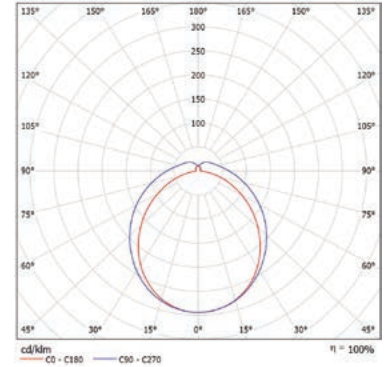

Işık Yapağı