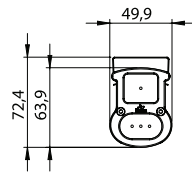

Uygulama Alanları:

Ofis ve Çalışma Alanları, AVM ve Showroom,
Zincir Mağaza ve Marketler, Benzin İstasyonu, Fabrika

33W

Kasa Rengi | RAL KOD
Seçenekleri |
Opak & 7032

Ürün Adı	SARGAS S WP
LED Markası	SAMSUNG/LUMILEDS
CRI	>80
Renk Sıcaklığı (±%5)	6500K
Lümen	4343
Armatür Lümeni	3878
Armatür Etkinlik Faktörü	118 lm/W
Açı	120°
Giriş Gerilimi	220-240V AC
PF	>0.90
Şebekeden Çekilen Güç	33W ±%5
IP Koruma	IP66

Özellikler

- LM80 ve TM21 standardına göre 54.000 saat üzeri ömür
- EN 60598-1 standartlarına göre ölçümler
- IESNA-LM-79-08 standardına göre fotometrik ölçümler
- IP66 koruma sınıfı
- Özel tasarım soğutma sistemi
- Kamaşmayı sınırlayıcı özel difüzör
- 3-step MacAdam tolerans değerlerinde renk sıcaklığı tutarlılığı
- Full homojen görüntü
- Wago PCB konektör

Opsiyonel

- 1-10V, DALI otomasyon entegrasyonu
- Harici sensörlü çalışmaya uygun
- Acil kit uygulanabilir

Işık Yapağı

Teknik Çizim